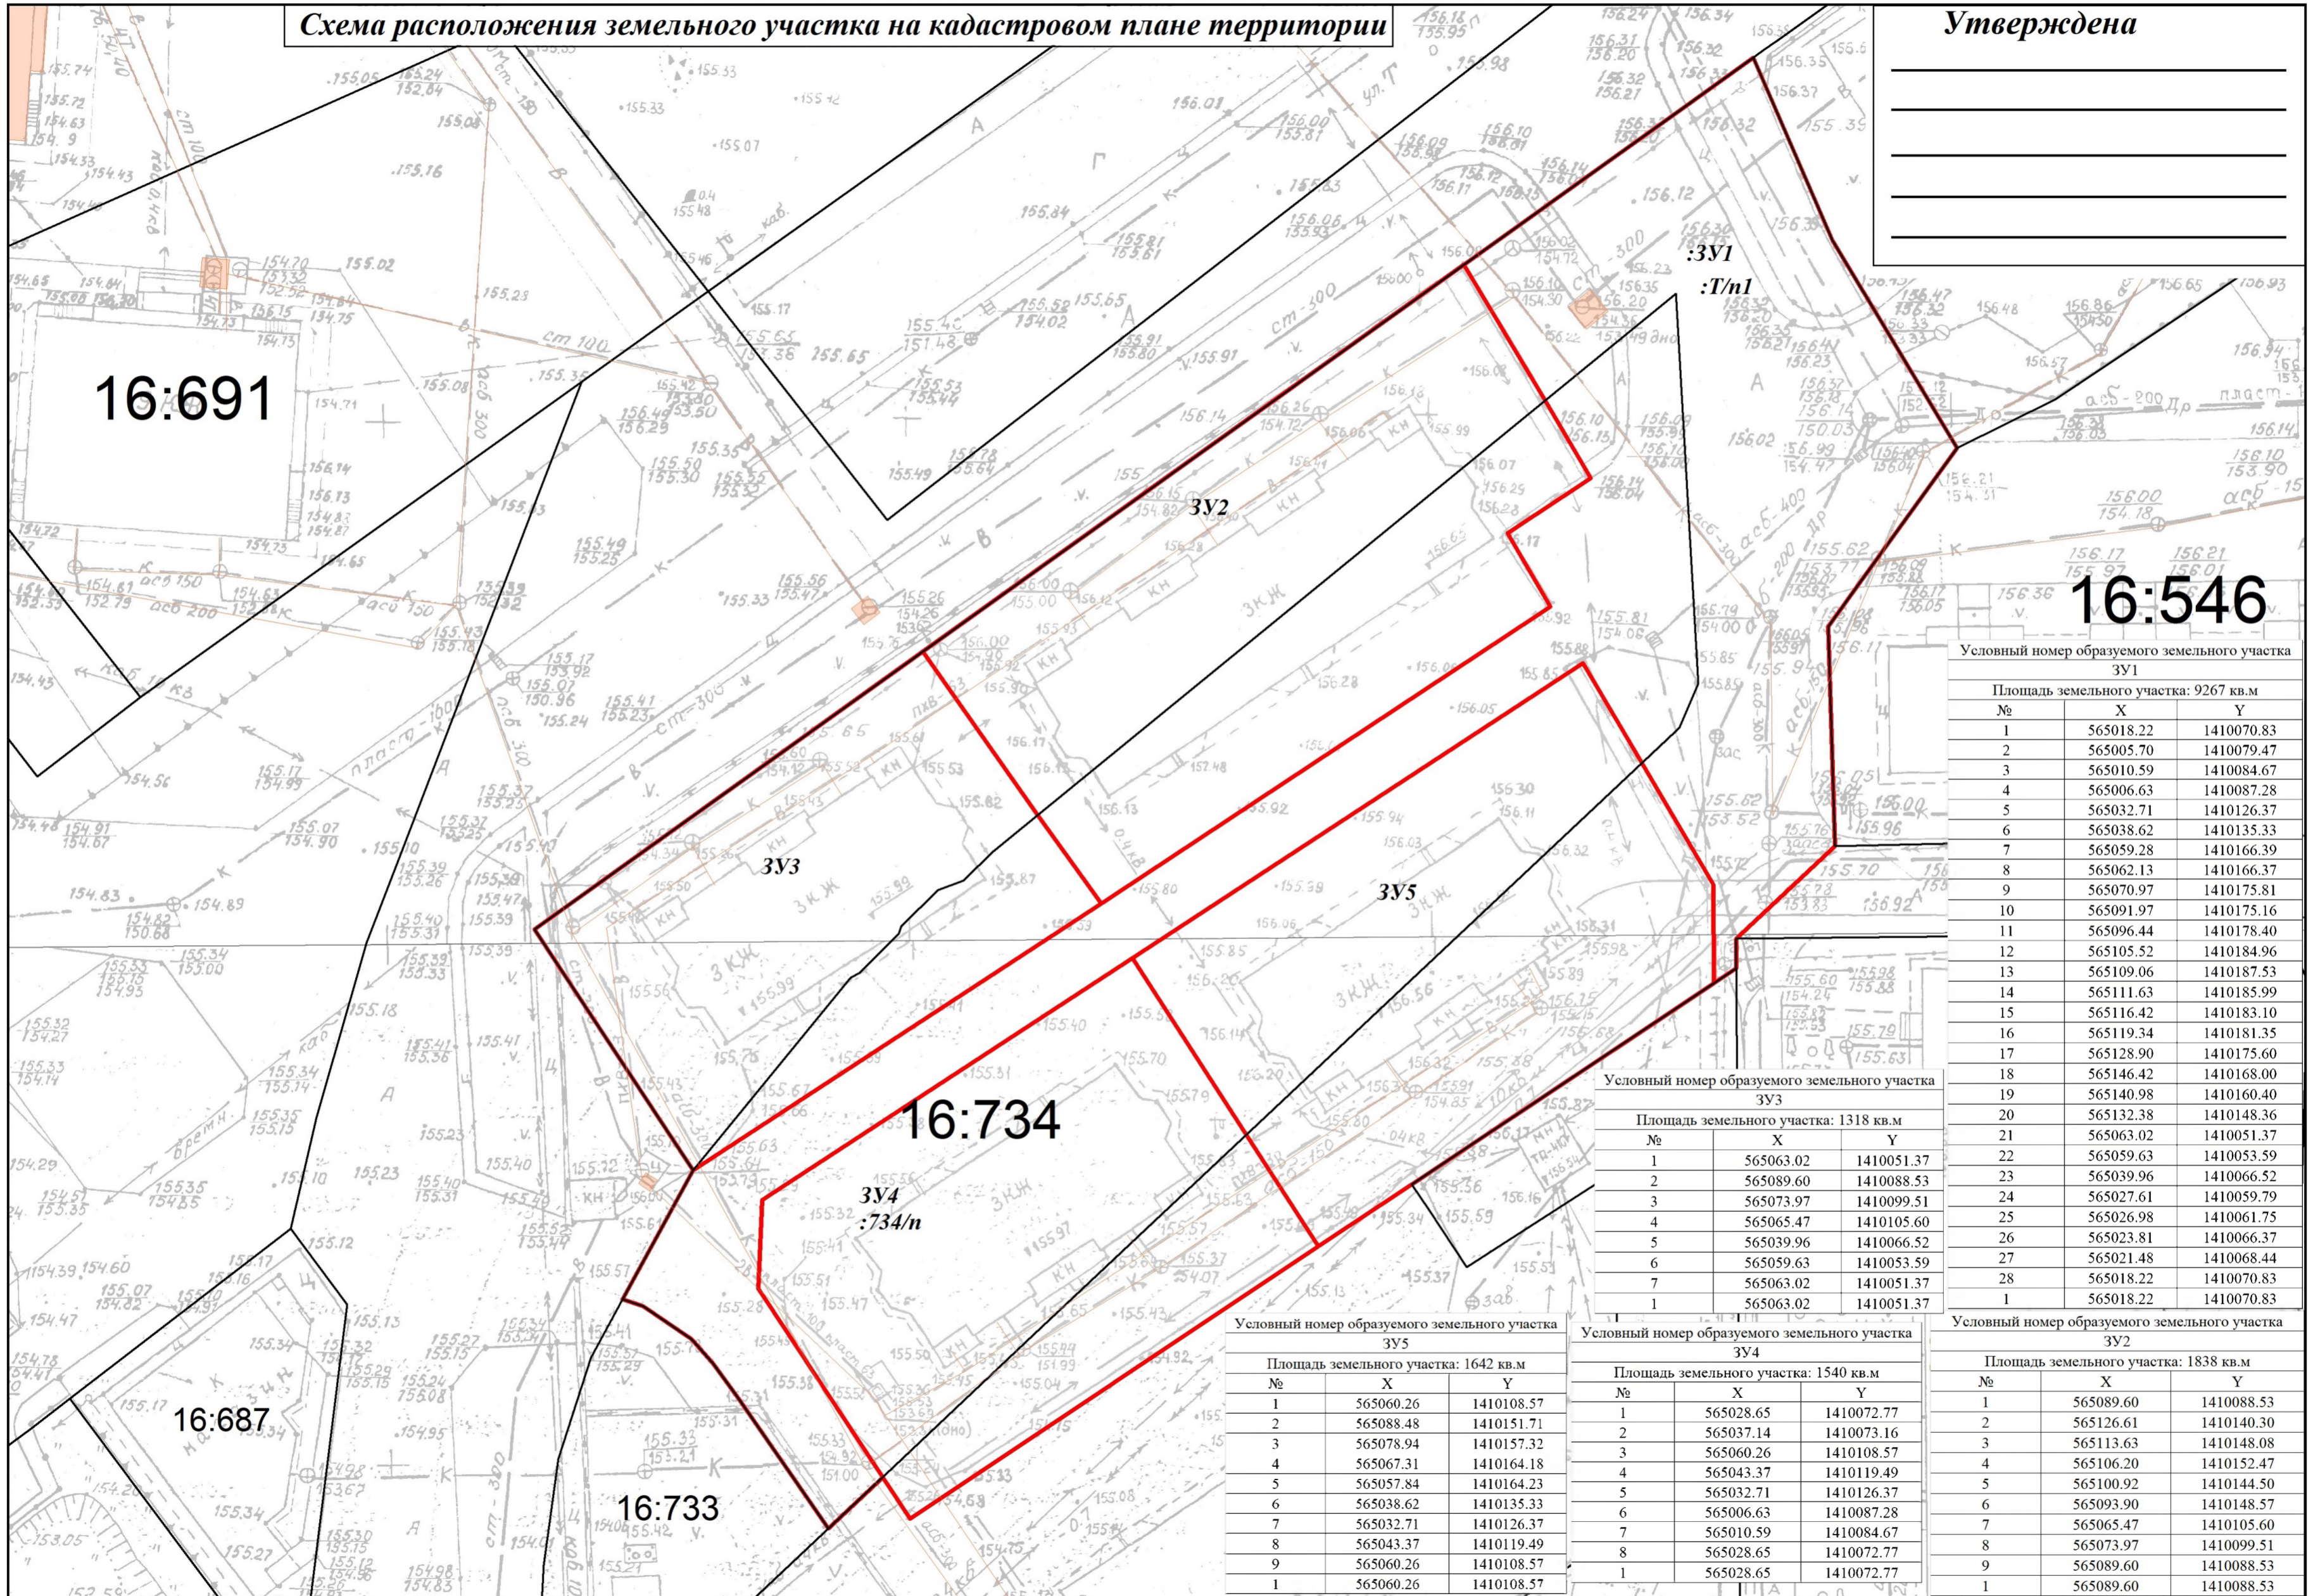

Схема расположения земельного участка на кадастровом плане территории

Утверждена

Условный номер образуемого земельного участка

3У1

Площадь земельного участка: 9267 кв.м

№	X	Y
1	565018.22	1410070.83
2	565005.70	1410079.47
3	565010.59	1410084.67
4	565006.63	1410087.28
5	565032.71	1410126.37
6	565038.62	1410135.33
7	565059.28	1410166.39
8	565062.13	1410166.37
9	565070.97	1410175.81
10	565091.97	1410175.16
11	565096.44	1410178.40
12	565105.52	1410184.96
13	565109.06	1410187.53
14	565111.63	1410185.99
15	565116.42	1410183.10
16	565119.34	1410181.35
17	565128.90	1410175.60
18	565146.42	1410168.00
19	565140.98	1410160.40
20	565132.38	1410148.36
21	565063.02	1410051.37
22	565059.63	1410053.59
23	565039.96	1410066.52
24	565027.61	1410059.79
25	565026.98	1410061.75
26	565023.81	1410066.37
27	565021.48	1410068.44
28	565018.22	1410070.83
1	565018.22	1410070.83

Условный номер образуемого земельного участка

3У3

Площадь земельного участка: 1318 кв.м

№	X	Y
1	565063.02	1410051.37
2	565089.60	1410088.53
3	565073.97	1410099.51
4	565065.47	1410105.60
5	565039.96	1410066.52
6	565059.63	1410053.59
7	565063.02	1410051.37
1	565063.02	1410051.37

Условный номер образуемого земельного участка

3У5

Площадь земельного участка: 1642 кв.м

№	X	Y
1	565060.26	1410108.57
2	565088.48	1410151.71
3	565078.94	1410157.32
4	565067.31	1410164.18
5	565057.84	1410164.23
6	565038.62	1410135.33
7	565032.71	1410126.37
8	565043.37	1410119.49
9	565060.26	1410108.57
1	565060.26	1410108.57

Условный номер образуемого земельного участка

3У2

Площадь земельного участка: 1838 кв.м

№	X	Y
1	565089.60	1410088.53
2	565126.61	1410140.30
3	565113.63	1410148.08
4	565106.20	1410152.47
5	565100.92	1410144.50
6	565093.90	1410148.57
7	565065.47	1410105.60
8	565073.97	1410099.51
9	565089.60	1410088.53
1	565089.60	1410088.53